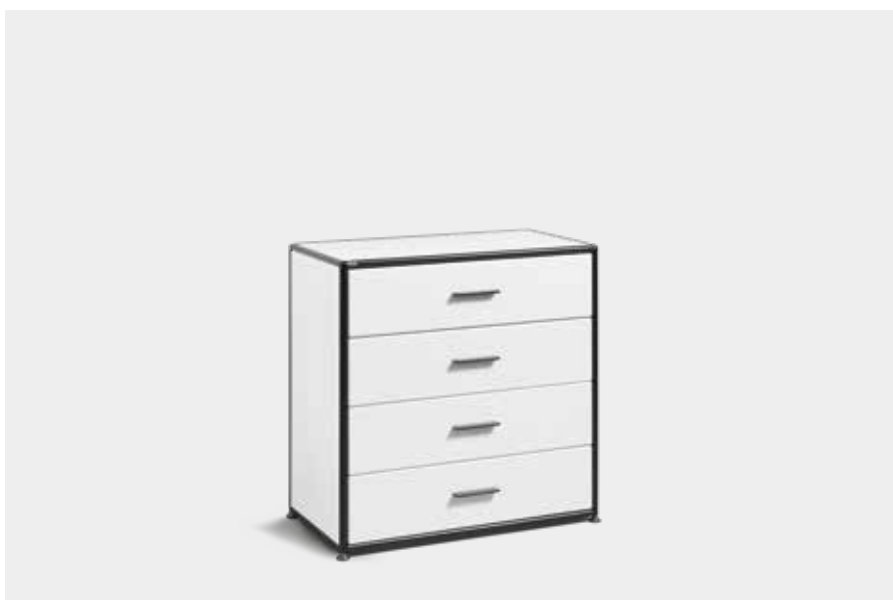

S'il se distingue aussi par sa fonctionnalité, il n'en reste pas moins que son cadre généreux forme dans la black edition un contraste marquant avec le bloc-tiroir et ses 4 tiroirs.

E non colpisce solo la funzionalità il telaio di dimensioni generose della black edition si pone in deciso contrasto con la cassetiera da 4.