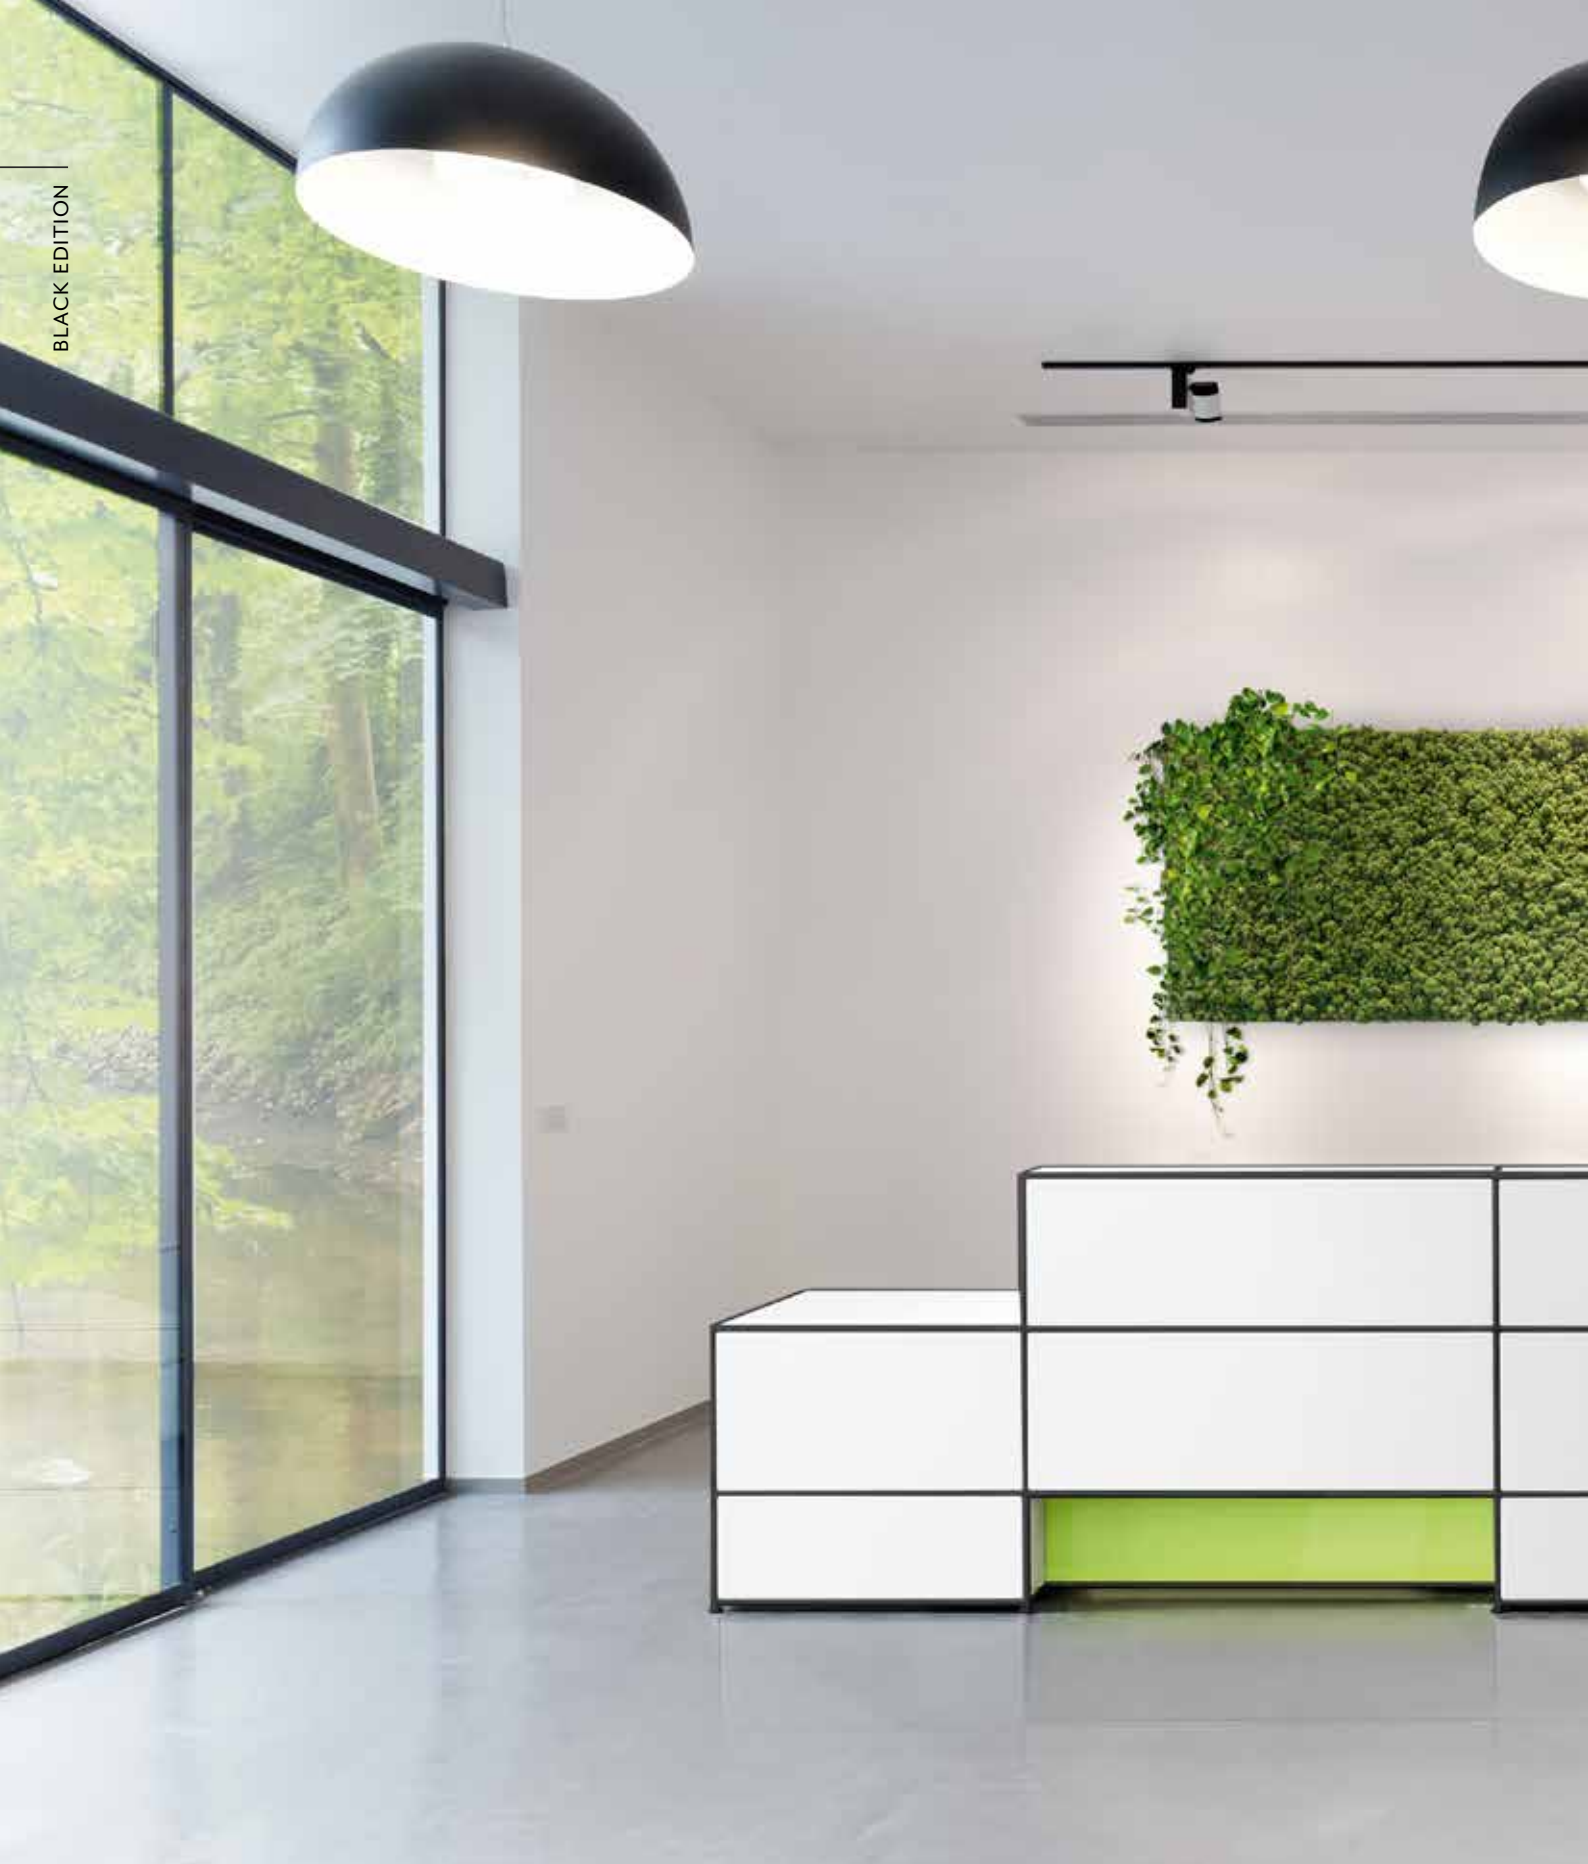

UNE DIVERSITÉ RECTILIGNE

1 idée, 1000 possibilités, agrémenté d'une nouvelle dimension grâce au noir classique et moderne. Tubes, nœuds, poignées, pieds, roulettes: alors que le caractère du Bosse modul space se définissait jusque-là par un chrome brillant, il obtient désormais une touche de «coziness». Les éléments mats revêtus de poudre se font élégamment et délicatement discrets pour mettre en scène de nouvelles impressions d'un classicisme intemporellement beau.

VARIETÀ LINEARE

Il concetto di 1 idea, 1.000 possibilità si arricchisce con una nuova dimensione grazie a un colore classico e moderno come il nero. Tubolari, giunti, maniglie, basi, ruote: dove prima il cromato lucido definiva il carattere di Bosse modul space, ora fa la sua comparsa una nuova variante. I componenti nero opaco di questo classic senza tempo fanno da sfondo creando un'impatto elegante e discreta.