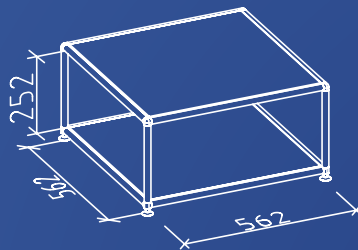

BEISTELLTISCH MLQE-014

Platte Lack LC
60,2 x 60,2 x 31 cm