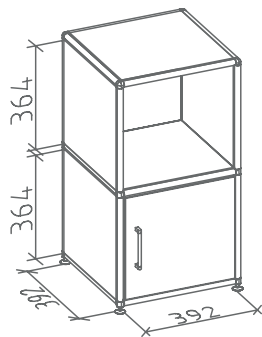

0757 – 4320T bleu outremer foncé

0753 – 32011 gris 31

KOMMODE MSQE-091

Ausführung Office mit 4 Schüben, innen Metall,
80,2 x 43,2 x 80,8 cm

REGAL MSQE-039

Ausführung Office, 1 Türen Element mit Bügelgriff
43,2 x 43,2 x 80,8 cm

DAS LEUCHTENDE DUNKLE
ULTRAMARINBLAU. BEEINDRUCKT UND
BEWEGT WELTEN; DYNAMISCH AUCH
IN SCHATTIGEM UMFELD.

REGAL MLOE-357

in Home Ausführung, mit einer Klappe
80,2 x 43,2 x 196 cm

DAS LEUCHTENDE HIMMELBLAU.
GLEICHT DEM HIMMEL AN EINEM KLAREN,
SONNIGEN TAG IM SOMMER.