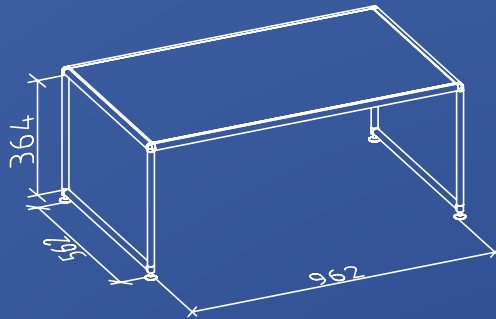

DAS HELLE GRAU. EIN STOFFLICHES PERLGRAU; SCHWACH LEUCHTEND, LUFTIG UND SEHR SCHÖN IN SCHATTIGER UMGEBUNG WIRKEND.

COUCHTISCH MLQE-030

Platte Lack LC
100,2 x 60,2 x 42,4 cm