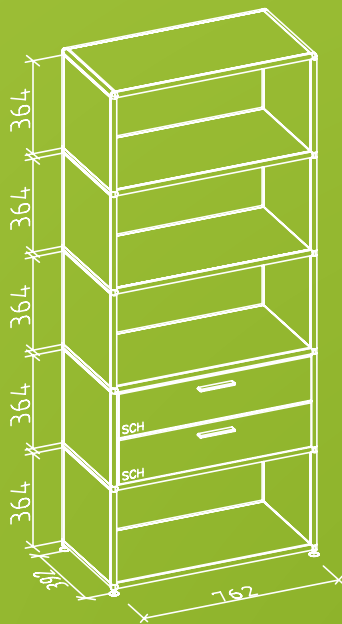

DAS LEUCHTENDE DUNKLE
ULTRAMARINBLAU. BEEINDRUCKT UND
BEWEGT WELTEN; DYNAMISCH AUCH
IN SCHATTIGEM UMFELD.

REGAL MLOE-357

in Home Ausführung, mit einer Klappe
80,2 x 43,2 x 196 cm

DAS LEUCHTENDE HIMMELBLAU.
GLEICHT DEM HIMMEL AN EINEM KLAREN,
SONNIGEN TAG IM SOMMER.

REGAL MLOE-358

in Home Ausführung mit 2 Schüben, innen Holz,
80,2 x 43,2 x 196 cm

DAS TIEFE DYNAMISCHE ROT.
AUSSERGEWÖHNLICH LEUCHTEND;
OPTISCH IM RAUM ENTGEGEN-
KOMMEND.

HIGHBOARD MLOE-104

in Home Ausführung mit 2 Klappenelementen
und einem Doppelschubelement, Schübe innen Holz,
60,2 x 43,2 x 119,6 cm