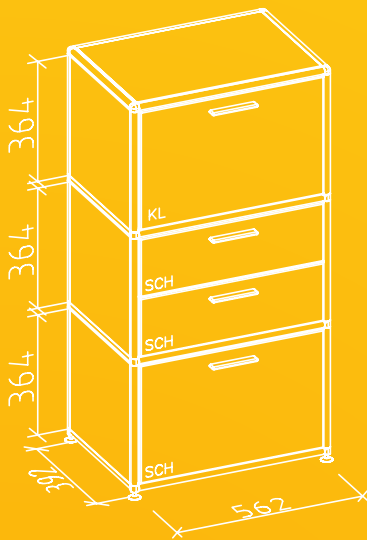

DAS LEUCHTENDE DUNKLE
ULTRAMARINBLAU. BEEINDRUCKT UND
BEWEGT WELTEN; DYNAMISCH AUCH
IN SCHATTIGEM UMFELD.

REGAL MLOE-357

in Home Ausführung, mit einer Klappe
80,2 x 43,2 x 196 cm

DAS LEUCHTENDE HIMMELBLAU.
GLEICHT DEM HIMMEL AN EINEM KLAREN,
SONNIGEN TAG IM SOMMER.

REGAL MLOE-358

in Home Ausführung mit 2 Schüben, innen Holz,
80,2 x 43,2 x 196 cm

DAS TIEFE DYNAMISCHE ROT.
AUSSERGEWÖHNLICH LEUCHTEND;
OPTISCH IM RAUM ENTGEGEN-
KOMMEND.

HIGHBOARD MLOE-104

in Home Ausführung mit 2 Klappenelementen
und einem Doppelschubelement, Schübe innen Holz,
60,2 x 43,2 x 119,6 cm