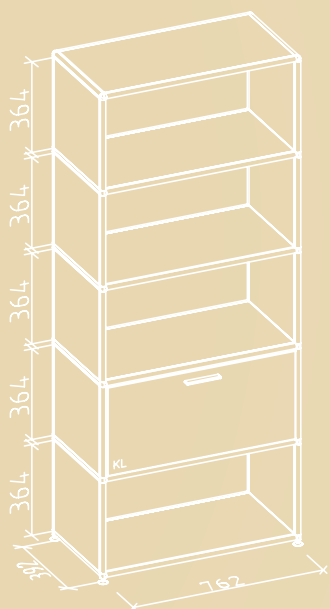

0757 – 4320T bleu outremer foncé

0753 – 32011 gris 31

KOMMODE MSQE-091

Ausführung Office mit 4 Schüben, innen Metall,
80,2 x 43,2 x 80,8 cm

REGAL MSQE-039

Ausführung Office, 1 Türen Element mit Bügelgriff
43,2 x 43,2 x 80,8 cm

DAS LEUCHTENDE DUNKLE
ULTRAMARINBLAU. BEEINDRUCKT UND
BEWEGT WELTEN; DYNAMISCH AUCH
IN SCHATTIGEM UMFELD.

REGAL MLOE-357

in Home Ausführung, mit einer Klappe
80,2 x 43,2 x 196 cm

DAS LEUCHTENDE HIMMELBLAU.
GLEICHT DEM HIMMEL AN EINEM KLAREN,
SONNIGEN TAG IM SOMMER.