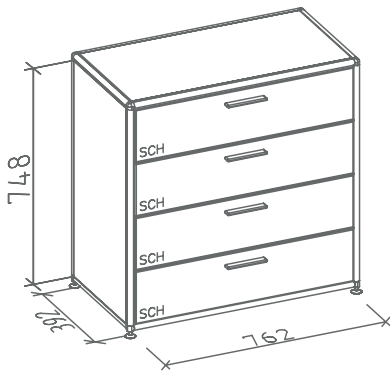

0757 – 4320T bleu outremer foncé

0753 – 32011 gris 31

KOMMODE MSQE-091

Ausführung Office mit 4 Schüben, innen Metall,
80,2 x 43,2 x 80,8 cm

REGAL MSQE-039

Ausführung Office, 1 Türen Element mit Bügelgriff
43,2 x 43,2 x 80,8 cm