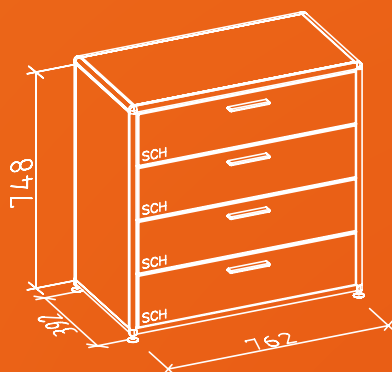

DAS AUSDRUCKSSTARKE EISENGRAU.
WIRKT SCHÖPFERISCH, WEICH UND
WARM – WIE SAMTIGES EISEN;
DYNAMISCH UND STABIL UNTER ALLEN
LICHTINFÄLLEN.

KOMMODE MLQE-091

in Home Ausführung mit 4 Schüben, innen Holz,
80,2 x 43,2 x 80,8 cm