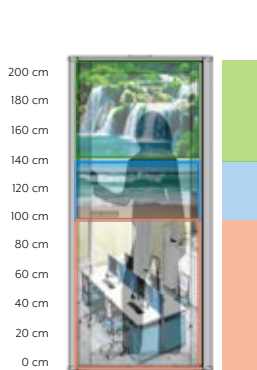

bosselino

telephone cube

dialogue cube

- Jusqu'à 60 millions d'ions négatifs/cm³
- 1 tête ION-Cloud
- Tot 60 miljoen negatieve ionen/cm³
- 1 ION-Cloud-kop

- Jusqu'à 60 millions d'ions négatifs/cm³
- 1 tête ION-Cloud
- Tot 60 miljoen negatieve ionen/cm³
- 1 ION-Cloud-kop