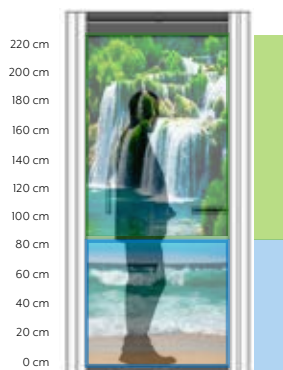

bosselino

telephone cube

dialogue cube

- Jusqu'à 60 millions d'ions négatifs/cm³
- 1 tête ION-Cloud
- Tot 60 miljoen negatieve ionen/cm³
- 1 ION-Cloud-kop

- Jusqu'à 60 millions d'ions négatifs/cm³
- 1 tête ION-Cloud
- Tot 60 miljoen negatieve ionen/cm³
- 1 ION-Cloud-kop