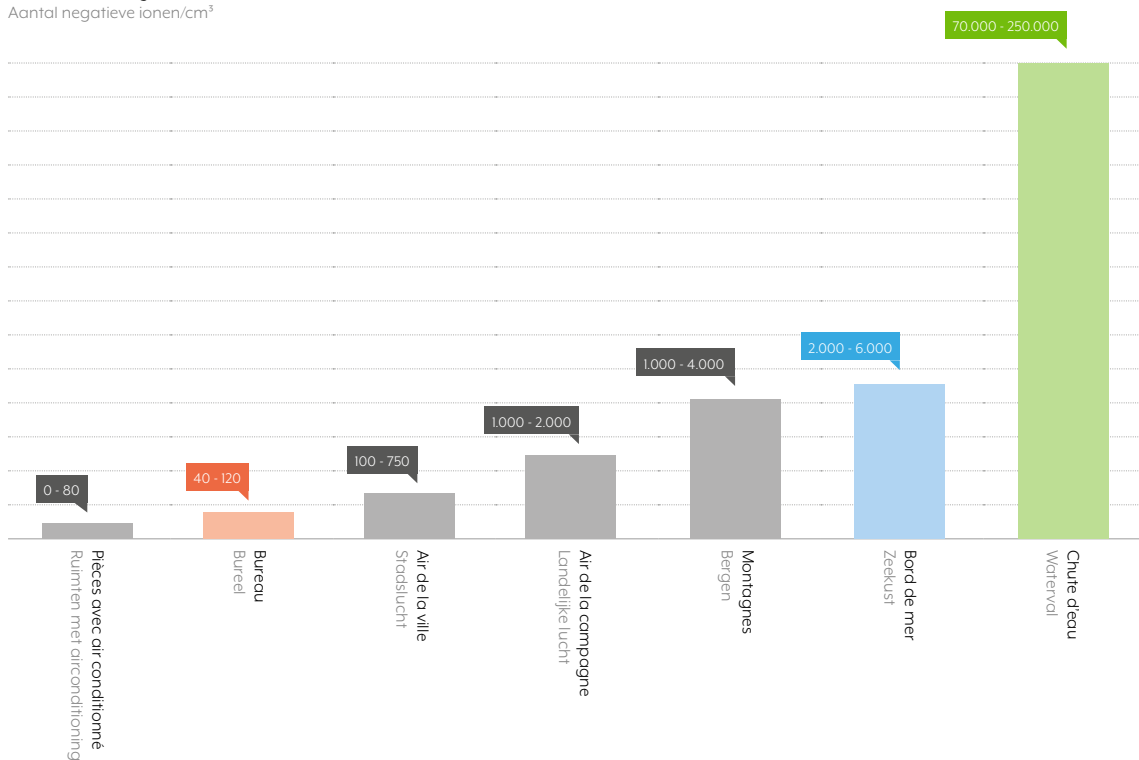

LES IONS NÉGATIFS DANS L'ENVIRONNEMENT

L'air dans lequel vivent les gens compte des quantités variables d'ions négatifs.

NEGATIEVE IONEN IN HET MILIEU

De lucht waarin mensen leven is met verschillende hoeveelheden negatieve ionen verzadigd.

Nombre d'ions négatifs/cm³
Aantal negatieve ionen/cm³

NOMBRE D'IONS NÉGATIFS/CM³ AANTAL NEGATIEVE IONEN/CM³	EFFETS SUR LES PERSONNES EFFECT OP DE MENS
Moins de 50 Tot 50	Cause de troubles psychologiques Oorzaak van psychische stoornis
1 000 – 2 000	Exigence minimale pour un environnement sain Minimumeisen voor een gezond milieu
5 000 – 50 000	Élimination des bactéries et des virus et réduction des sources d'infection Verbetering van het eigen afweervermogen van het lichaam
50 000 – 100 000	Élimination des bactéries et des virus et réduction des sources d'infection Vernietiging van bacteriën en virussen en vermindering van infectiehaarden
100 000 – 500 000	Favorisation des processus de guérison dans le corps Bevordering van genezingsprocessen in het lichaam