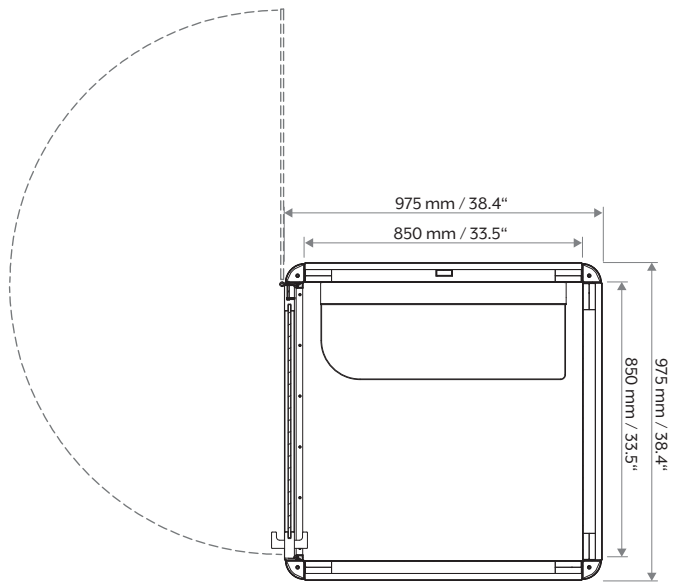

Personnalisez votre bosselino avec un choix de 8 décors pour les murs extérieurs.

Geef je bosselino een heel eigen karakter met 8 vrij te kiezen decors voor de buitenwanden.

BOSELINO

DIMENSIONS

LE POSTE DE TRAVAIL COMPACT

Le bosselino a une surface de base de 97,5 cm × 97,5 cm. La hauteur est de 2,14 m et l'installation nécessite une hauteur de plafond de 2,30 m.

DE COMPACTE WERKPLEK

De bosselino heeft een vloeroppervlak van 97,5 cm × 97,5 cm. De hoogte is 2,14 m en de installatie vereist een plafondhoogte van 2,30 m.