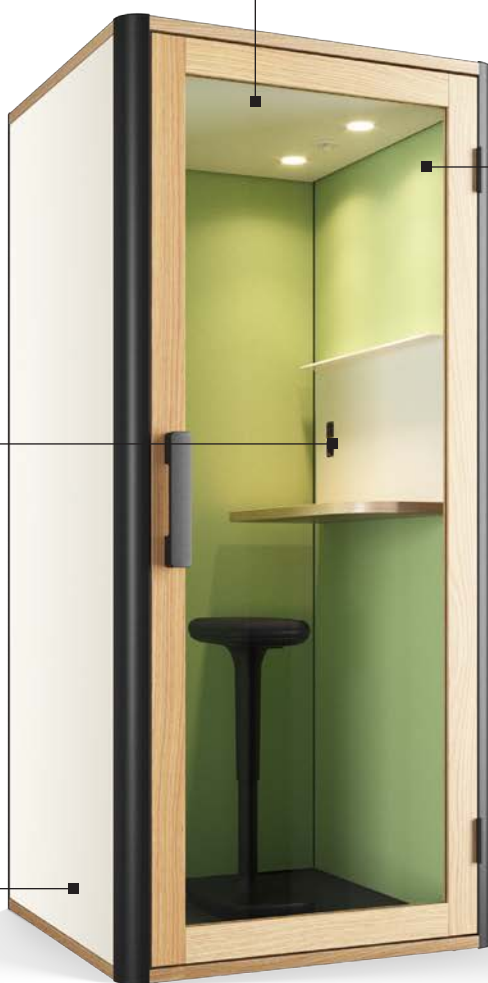

Personnalisez votre bosselino avec un choix de 8 décors pour les murs extérieurs.

Geef je bosselino een heel eigen karakter met 8 vrij te kiezen decors voor de buitenwanden.

BOSELINO

DIMENSIONS

LE POSTE DE TRAVAIL COMPACT

Le bosselino a une surface de base de 97,5 cm × 97,5 cm. La hauteur est de 2,14 m et l'installation nécessite une hauteur de plafond de 2,30 m.

DE COMPACTE WERKPLEK

De bosselino heeft een vloeroppervlak van 97,5 cm × 97,5 cm. De hoogte is 2,14 m en de installatie vereist een plafondhoogte van 2,30 m.