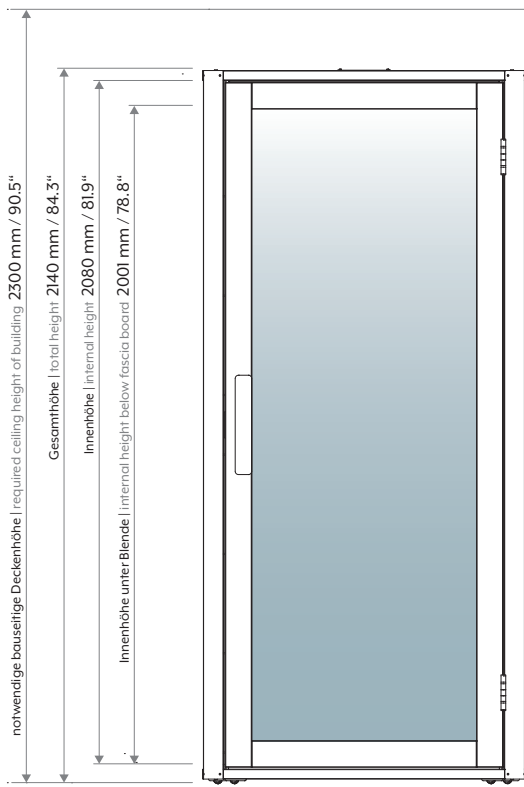

PORTE DEUR

Verre de sécurité de 8 mm inclus dans un cadre en chêne multiplex avec un angle d'ouverture allant jusqu'à 180° et un verrou de porte intégré.

8 mm dik veiligheidsglas in een eiken multiplex frame met een openingshoek tot 180° en geïntegreerde deursluiting.

Personnalisez votre bosselino avec un choix de 8 décors pour les murs extérieurs.

Geef je bosselino een heel eigen karakter met 8 vrij te kiezen decors voor de buitenwanden.

BOSELINO

DIMENSIONS

LE POSTE DE TRAVAIL COMPACT

Le bosselino a une surface de base de 97,5 cm × 97,5 cm. La hauteur est de 2,14 m et l'installation nécessite une hauteur de plafond de 2,30 m.

DE COMPACTE WERKPLEK

De bosselino heeft een vloeroppervlak van 97,5 cm × 97,5 cm. De hoogte is 2,14 m en de installatie vereist een plafondhoogte van 2,30 m.