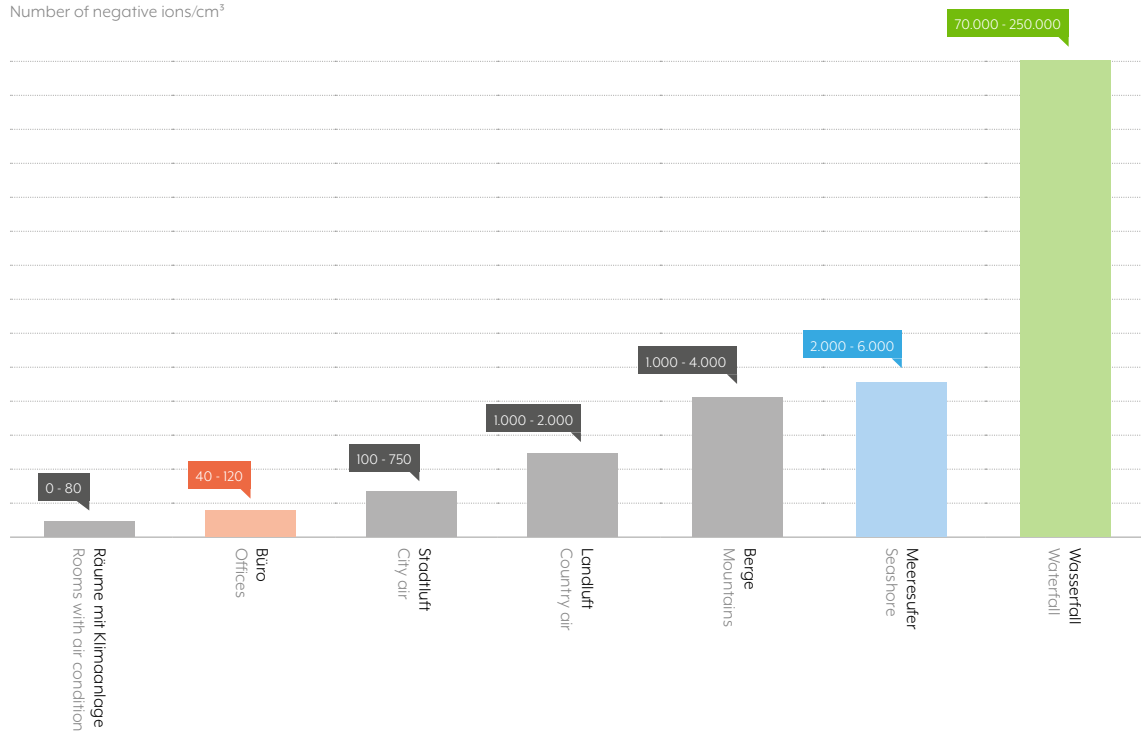

MINUS-IONEN IN DER UMGEBUNG

Die Luft, an der sich Menschen aufhalten, ist mit unterschiedlichen Mengen an Minus-Ionen gesättigt.

NEGATIVE IONS IN THE ENVIRONMENT

The air in places where people spend their time is saturated with various quantities of negative ions.

Anzahl Minus-Ionen/cm³
Number of negative ions/cm³

ANZAHL MINUS-IONEN / CM³ NUMBER OF NEGATIVE IONS / CM³	AUSWIRKUNG AUF DEN MENSCHEN EFFECT ON PEOPLE
Bis zu 50 Up to 50	Ursache für psychologische Störung Cause of psychological disturbance
1.000 – 2.000	Mindestanforderung für eine gesunde Umgebung Minimum requirement for a healthy environment
5.000 – 50.000	Verbesserung der körpereigenen Immun-Abwehr Improvement in the body's own immune defences
50.000 – 100.000	Abtötung von Bakterien und Viren und Reduktion von Infektionsherden Killing of bacteria and viruses and reduction in sources of infection
100.000 – 500.000	Förderung von Heilungsprozessen im Körper Promotion of healing processes in the body